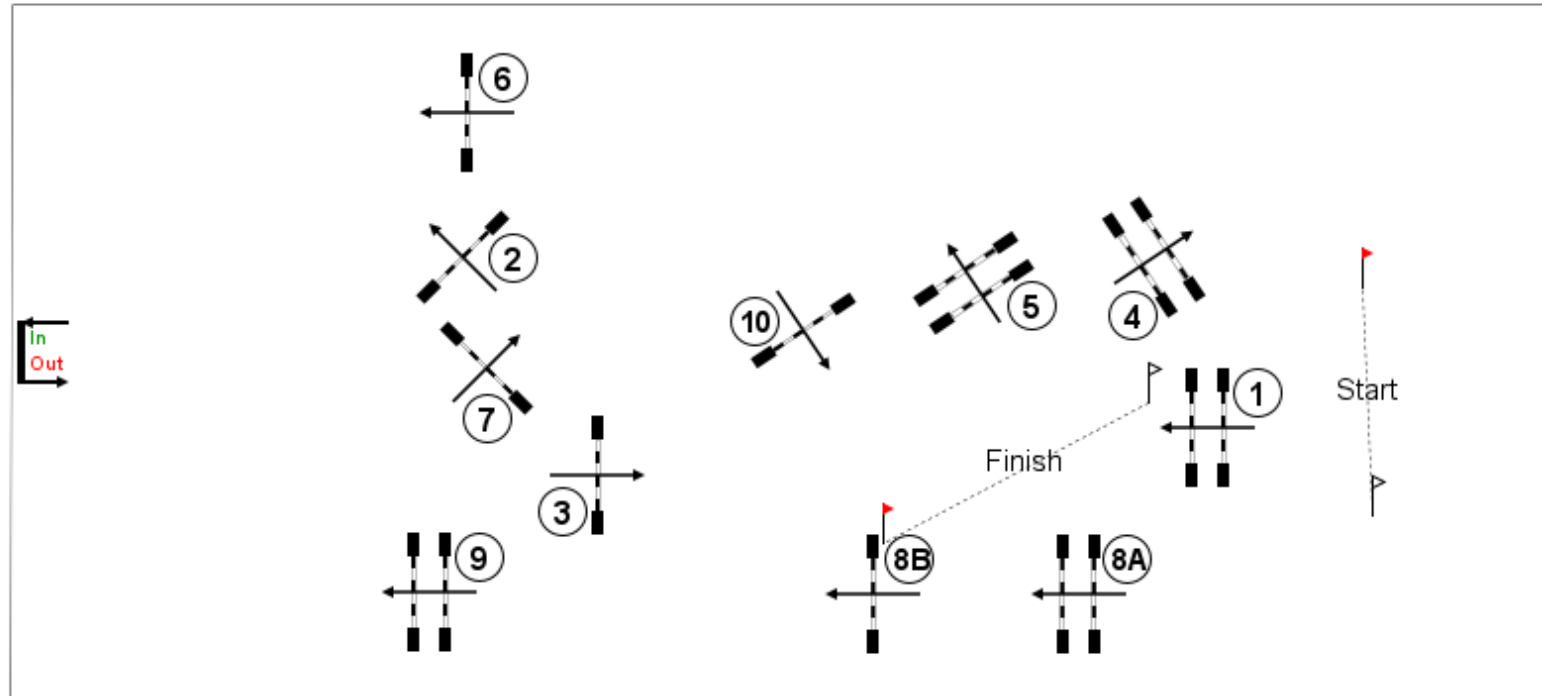

Ośrodek
Jeździecki
Zbrostawice

ZR i HPŚ Zbrostawice

Class: Nr 16 N on 30 Apr 2021

Zwykły , level: 120 cm, article: 238.2.1

Course Designer: Dariusz Świdorski

(65m, 29m)

Course Details

Course

Fences: 1 - 10

Distance: 410.0m Speed: 350m/min

Time Allowed: 70s Time Limit: 140s