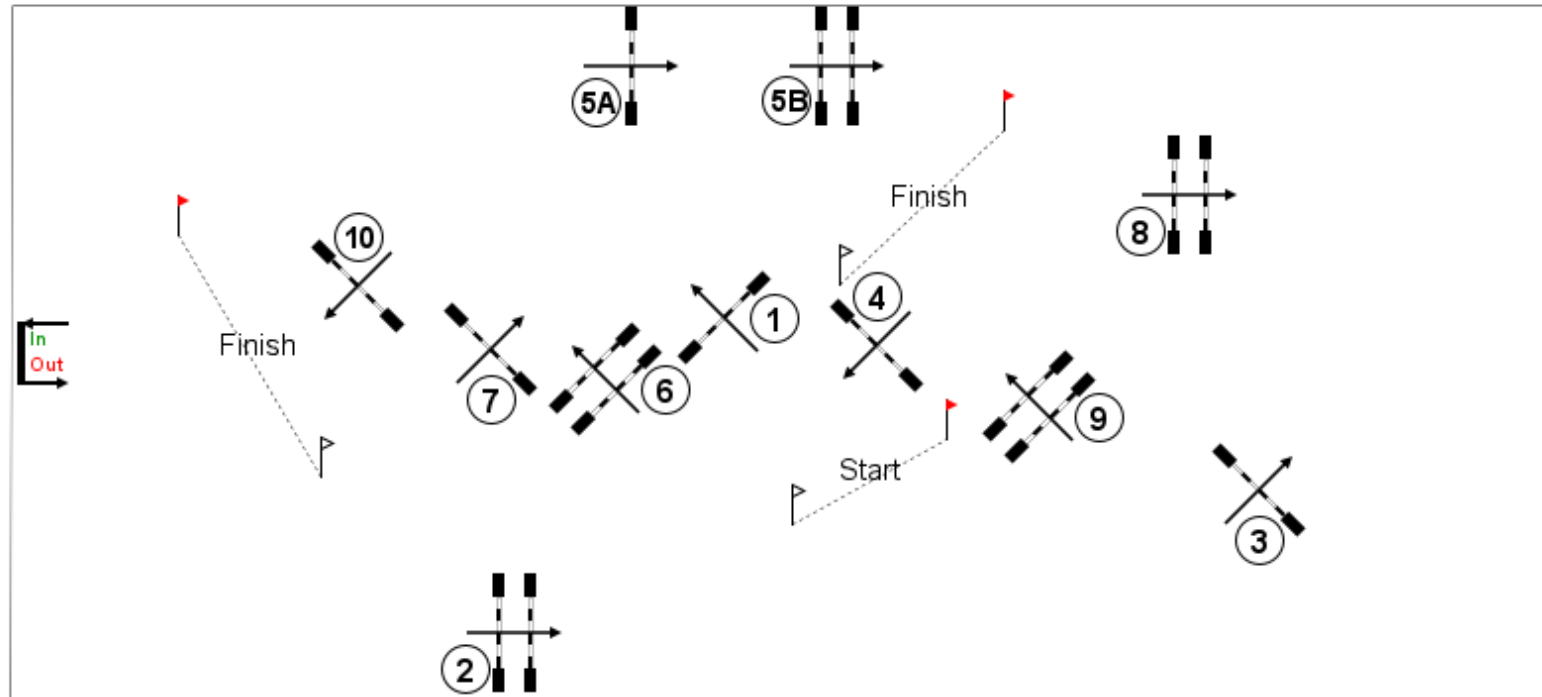

Ośrodek
Jeździecki
Zbrostawice

ZR i HPŚ Zbrostawice

Class: Nr 32 P on 1 May 2021

Zwykły , level: 110 cm, article: 238.2.1

Course Designer: Dariusz Świdorski

(65m, 29m)

Course Details

First Round

Fences: 1 - 10

Distance: 430.0m Speed: 350m/min

Time Allowed: 74s Time Limit: 148s

Jury