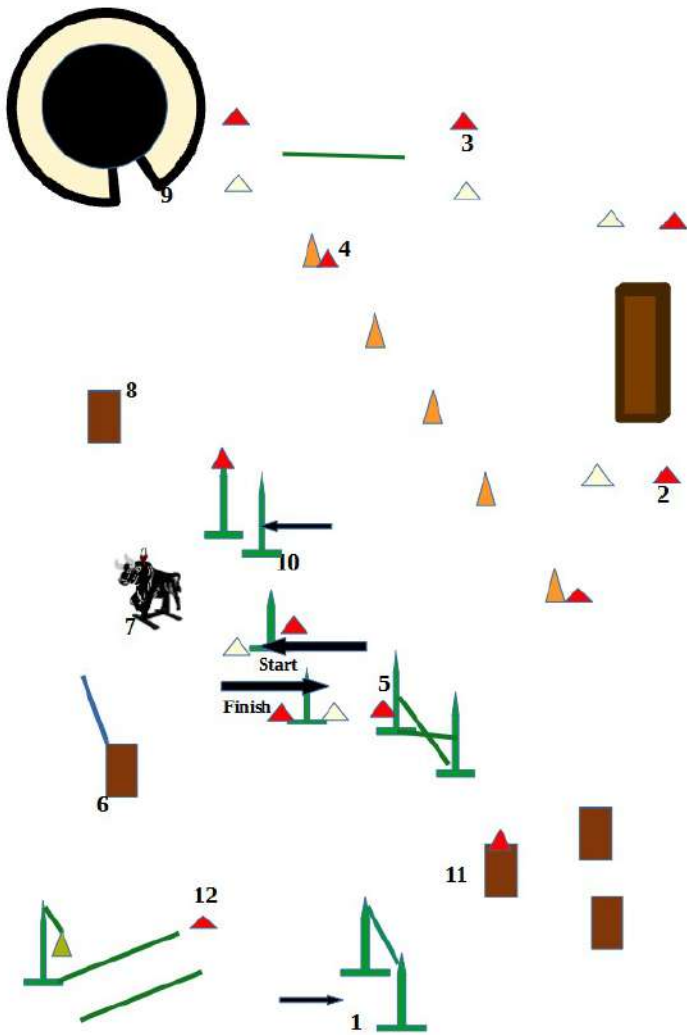

EZ Ranch Summer Fest 2024 Test szybkości Speed klasa P

1. Bramka,
2. Mostek,
3. Chód boczny kierunek dowolny.
4. Słalom,
5. Skok,
6. Podjęcie garrochy,
7. Wzięcie kółka,
8. Odłożenie garrochy,
9. Zagroda w jedną stronę,
10. Przełożenie kubka z jednej tyczki na drugą.
11. Trzy beczki,
12. Dzwonek.